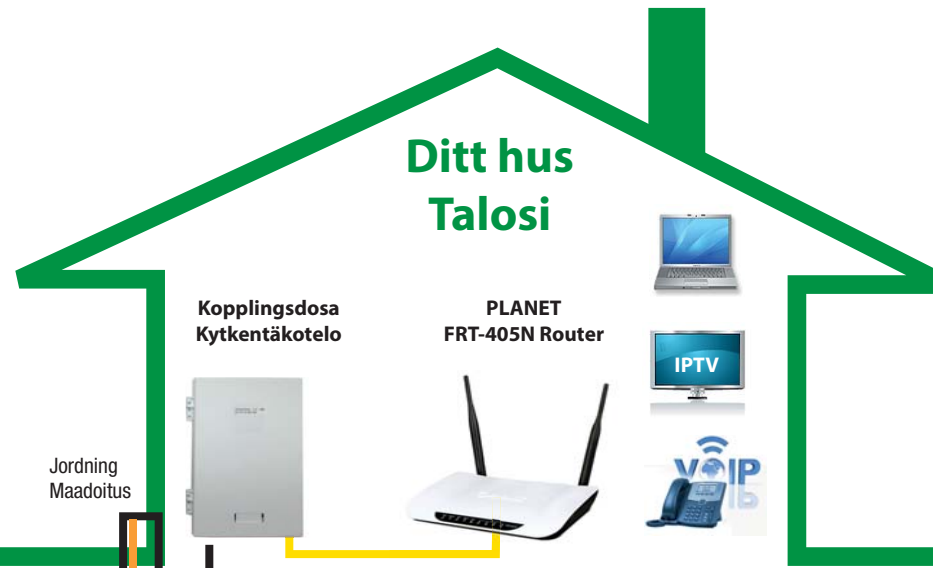

Ditt hus Talosi

Huskabel
Talokaapeli

Stomlinje
Kantalinja

Kopplingspunkt
KytKentäpiste

HUSKOPPLING

Två (2) fibrer svetsas till kopplingsdosan. Routern, Planet FRT-405N, kopplas till kopplingsdosan och till elnätet. Routern ingår i kopplingspaketet. Installationen får endast utföras av Vessönet godkänd installatör. Pris: 290 inkl. moms 24 %. För installationsarbetet kan man erhålla hushållsavdrag (www.vero.fi). Husets övriga nätinstallationer ingår inte i kopplingspaketet.

Bostadens datorer, smarttelefoner, tabletter, VOIP-telefoner och IPTV-utrustning kan kopplas till routern antingen med kabel eller trådlöst. Routern har inbyggd brandmur.

TALOKYTKENTÄ

Kaksi (2) säiettä hitsataan kytkentäkoteloon. Reititin kytketään kytkentäkoteloon sekä sähköverkkoon. Planetin FRT-405N router sisältyy hintaan, mutta ei talon muut verkkoasennukset. Asennuksen saa suorittaa ainoastaan Vessönetin valtuutettu asentaja. Hinta: 290 sis. alv 24 %. Asennustyö on kotitalousvähennyskelpoista (www.vero.fi)

Routeriin voi kytketään talon tietokoneet, älypuhelimet, tabletit, VOIP-puhelimet ja IPTV-laitteet joko kaapelilla tai langattomasti. Reitittimellä on sisäinen palomuuuri.

290€

Sis. alv
inkl. moms

Om installationen: